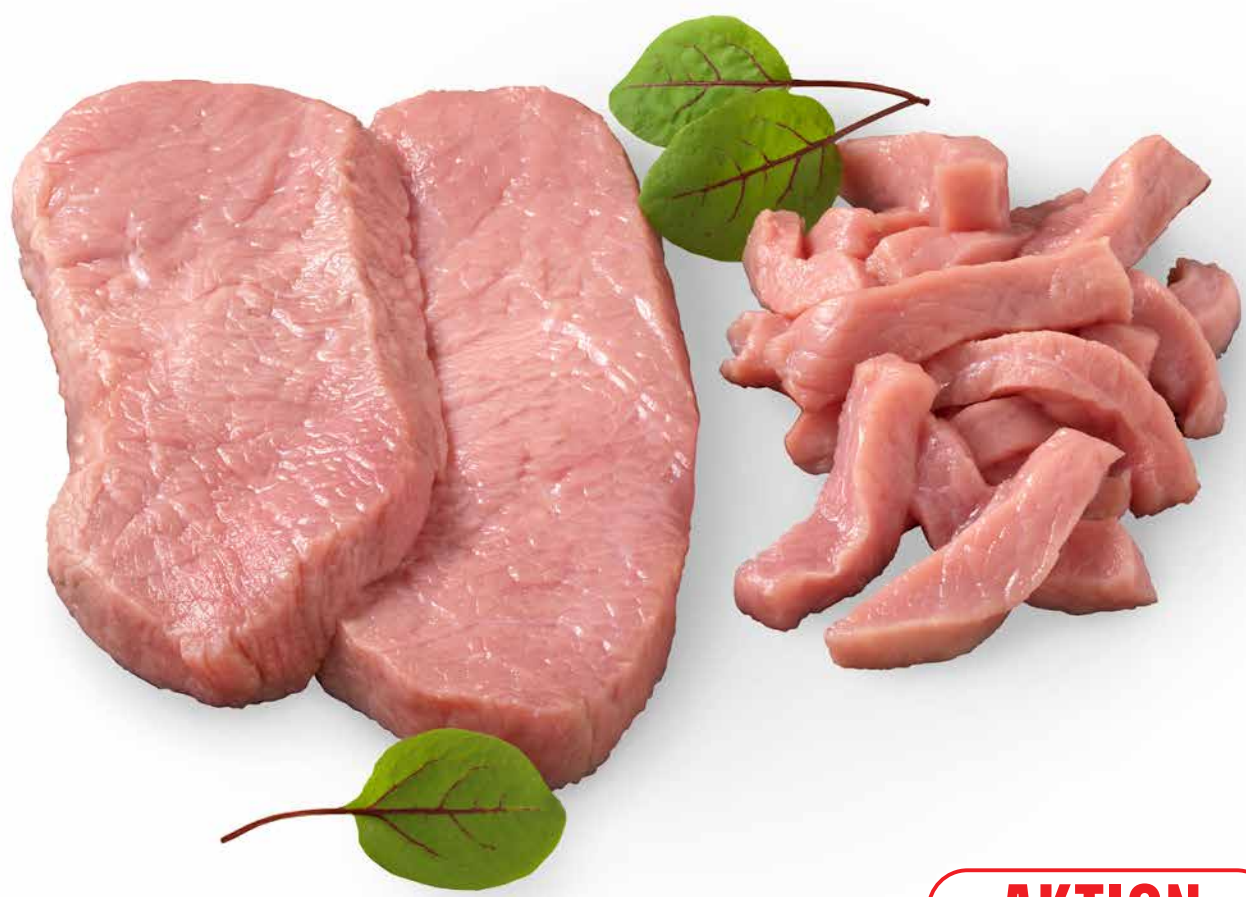

**AKTION**  
**1.49**  
**2 KG**

**Zarte Kalbs-Schnitzel** oder  
**-Geschnetzeltes natur**  
aus Unterschale, Nuss und Hüfte  
geschnitten, 100 g

**AKTION**  
**2.29**

haltungsform.de  
1 2 3 4 5

**Pollo fino**  
eine Hähnchenspezialität  
ohne Knochen, aus der Keule,  
zum Kurzbraten oder Grillen, auf  
Wunsch auch gewürzt, 100 g