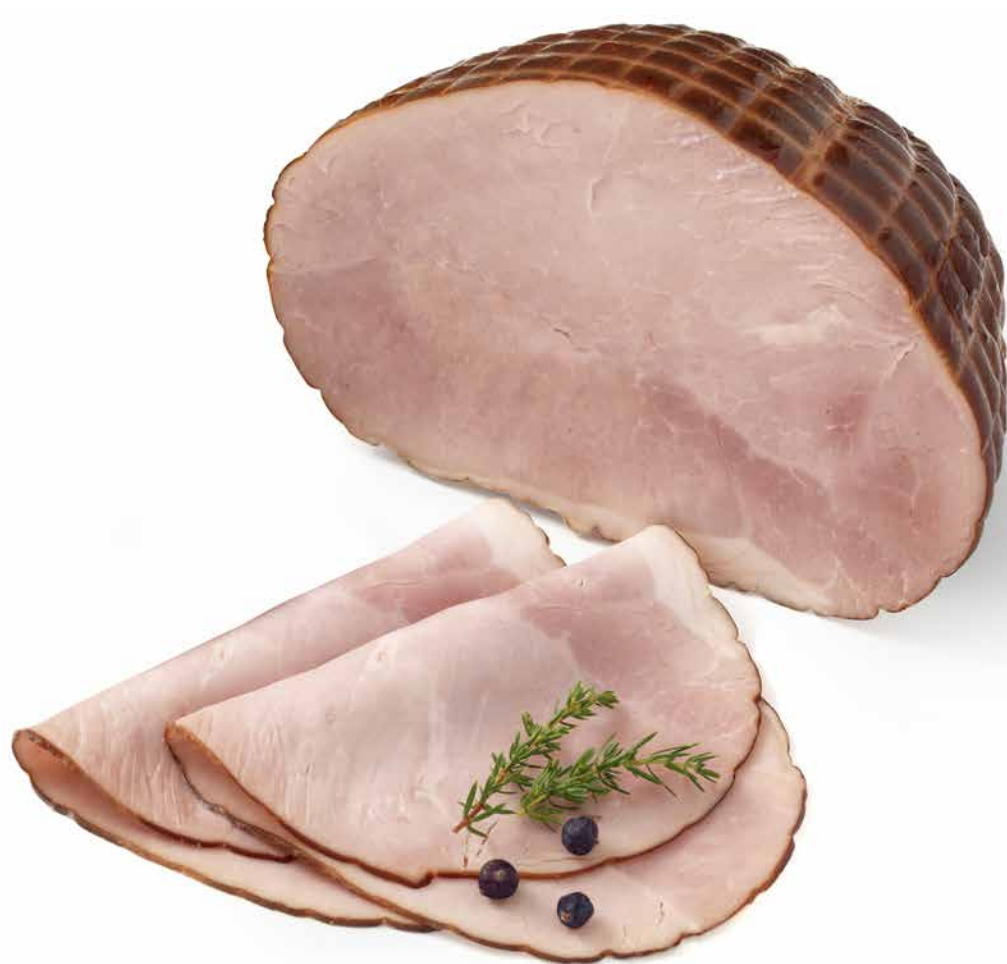

Zarter Wacholderschinken
mit Buchenholz geräuchert,
schonend gegart, eine saftige
Delikatesse, gluten- und laktosefrei,
100 g

AKTION
1.99